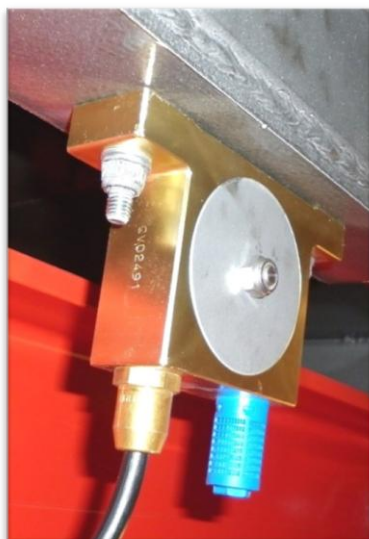

Waga SMARTBOARD

Rękaw zsypowy

Zderzak składany aluminiowy z chlapaczem

Lampy LED + dodatkowe światła cofania

Drabina

Wibrator

Aluminiowe nogi

Aluminiowy podest roboczy